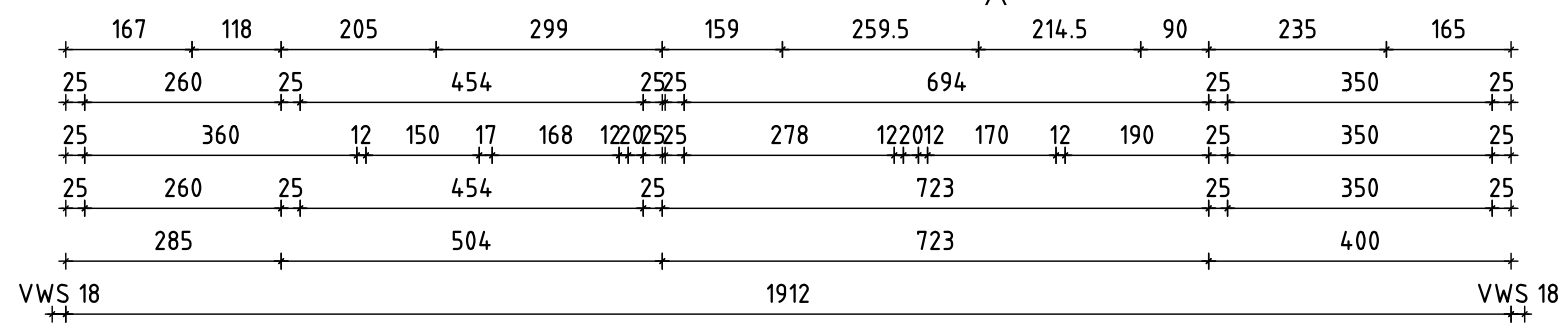

RBL=Rohbaulichte
DL = Durchgangslichte

Wohnfläche Top 1	83,95 m ²
Wohnfläche Top 2	80,45 m ²

RBL=Rohbaulichte
DL = Durchgangslichte

Wohnfläche Top 5	83,95 m²
Wohnfläche Top 6	80,45 m²