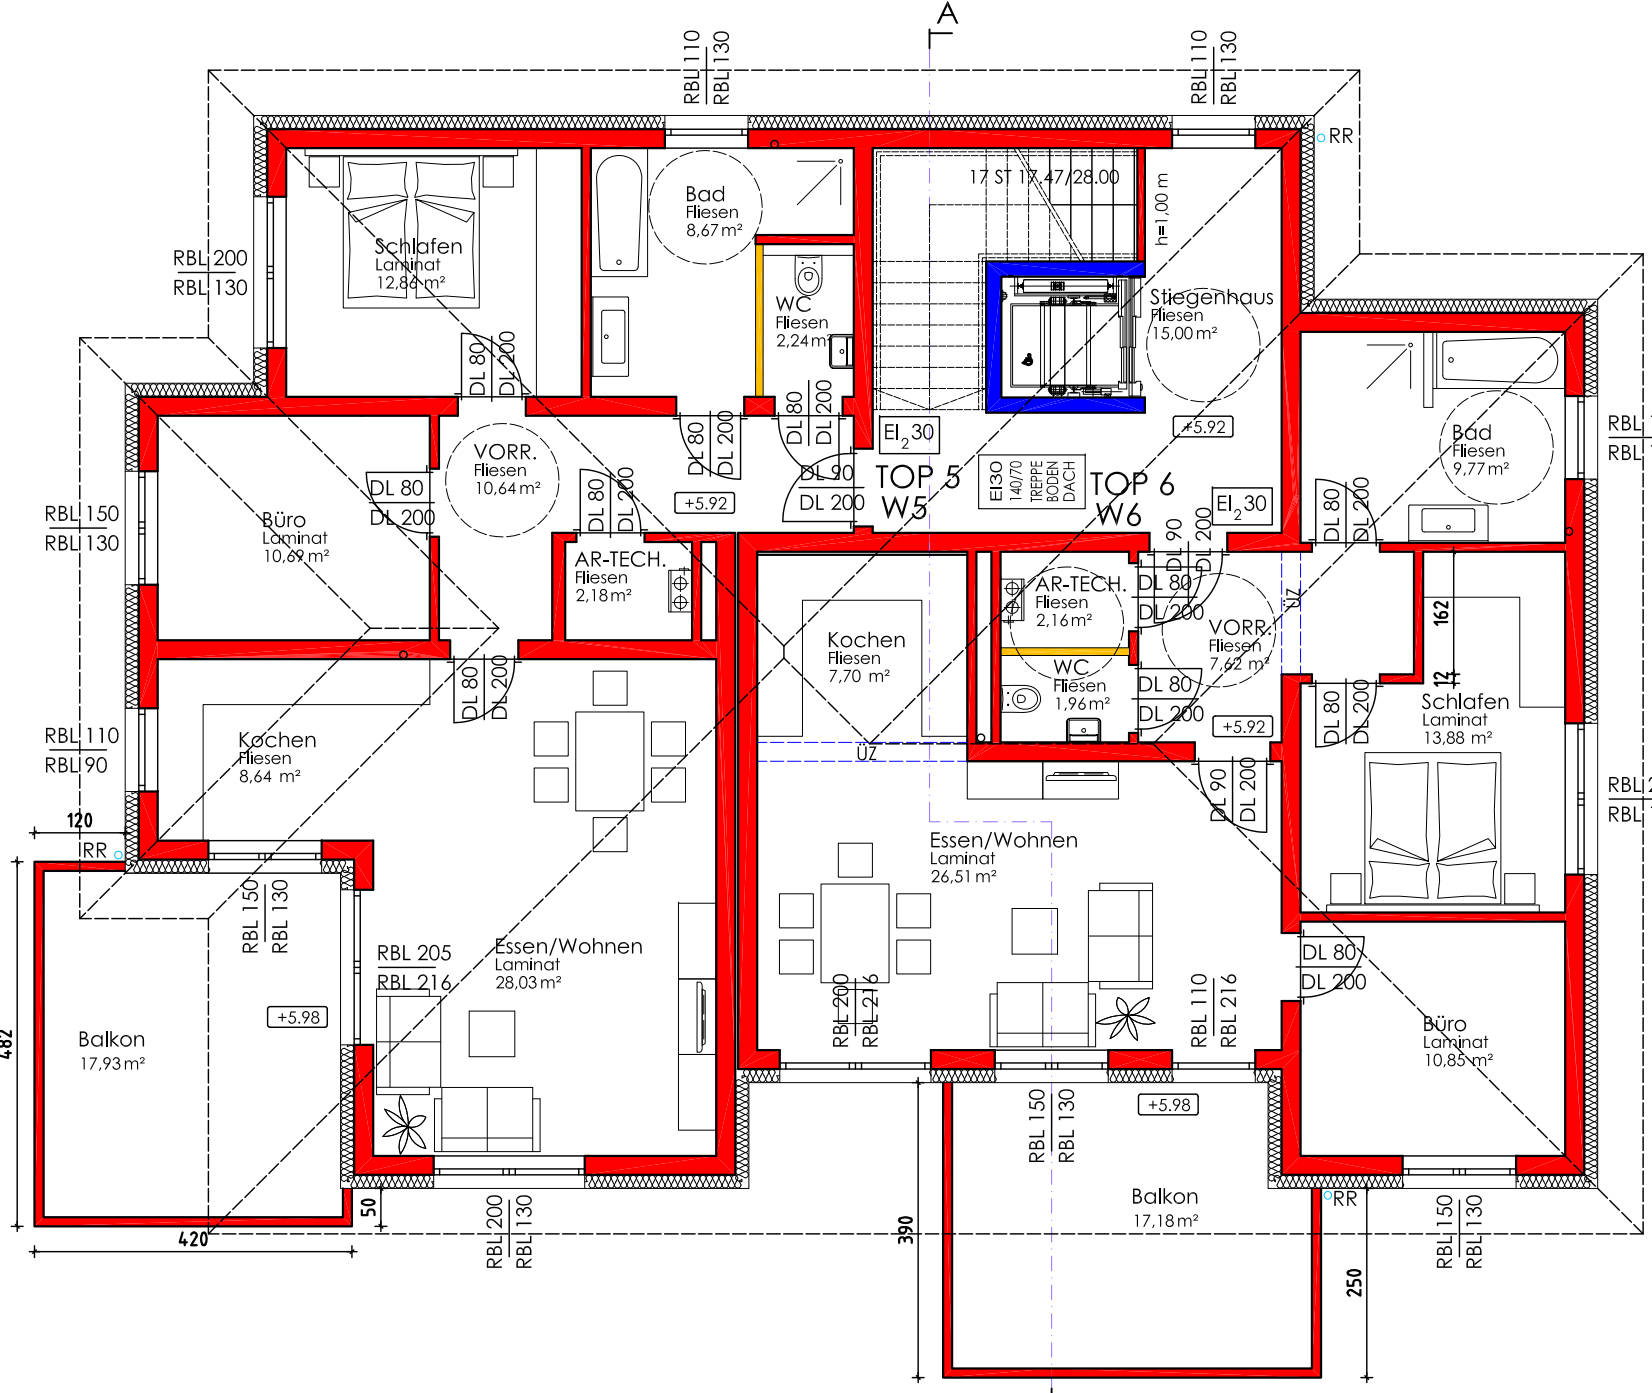

RBL=Rohbaulichte
DL = Durchgangslichte

Wohnfläche Top 1	83,95 m ²
Wohnfläche Top 2	80,45 m ²

RBL=Rohbaulichte
DL = Durchgangslichte

Wohnfläche Top 5	83,95 m²
Wohnfläche Top 6	80,45 m²