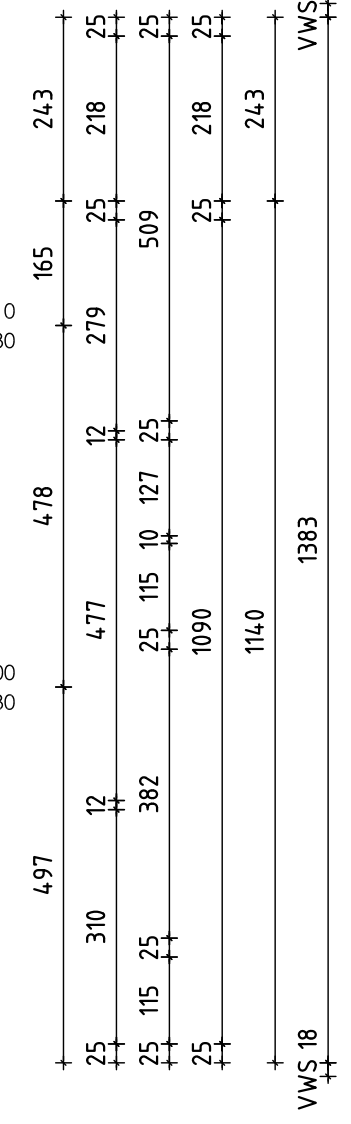

RBL=Rohbaulichte
DL = Durchgangslichte

Wohnfläche Top 1	83,95 m ²
Wohnfläche Top 2	80,45 m ²

RBL=Rohbaulichte
DL = Durchgangslichte

Wohnfläche Top 5	83,95 m²
Wohnfläche Top 6	80,45 m²