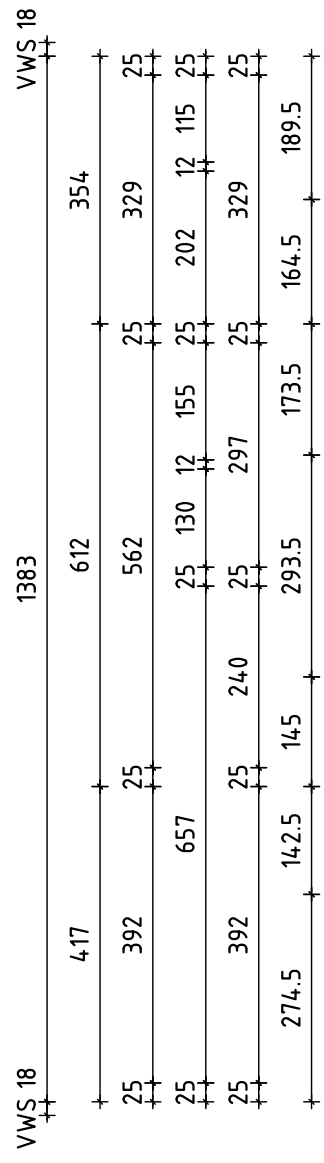

RBL=Rohbaulichte
DL = Durchgangslichte

Wohnfläche Top 1	83,95 m ²
Wohnfläche Top 2	80,45 m ²

RBL=Rohbaulichte
DL = Durchgangslichte

Wohnfläche Top 5	83,95 m²
Wohnfläche Top 6	80,45 m²