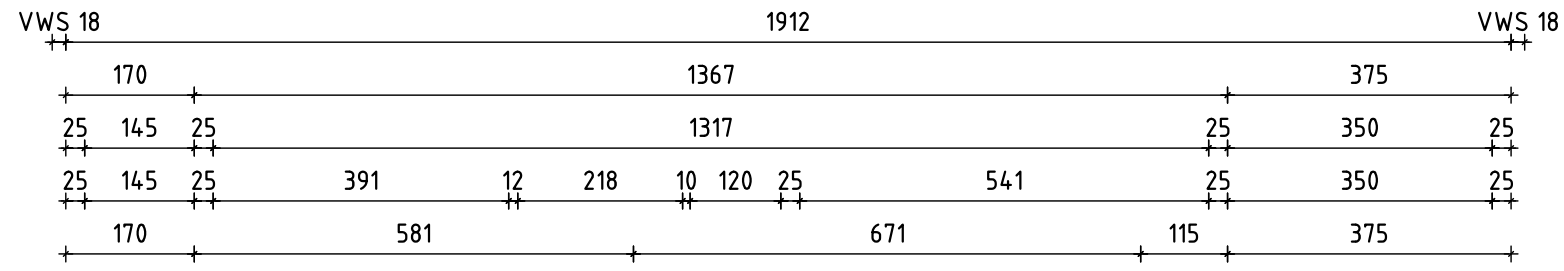

RBL=Rohbaulichte
DL = Durchgangslichte

Wohnfläche Top 1	83,95 m ²
Wohnfläche Top 2	80,45 m ²

RBL=Rohbaulichte
DL = Durchgangslichte

Wohnfläche Top 5	83,95 m²
Wohnfläche Top 6	80,45 m²