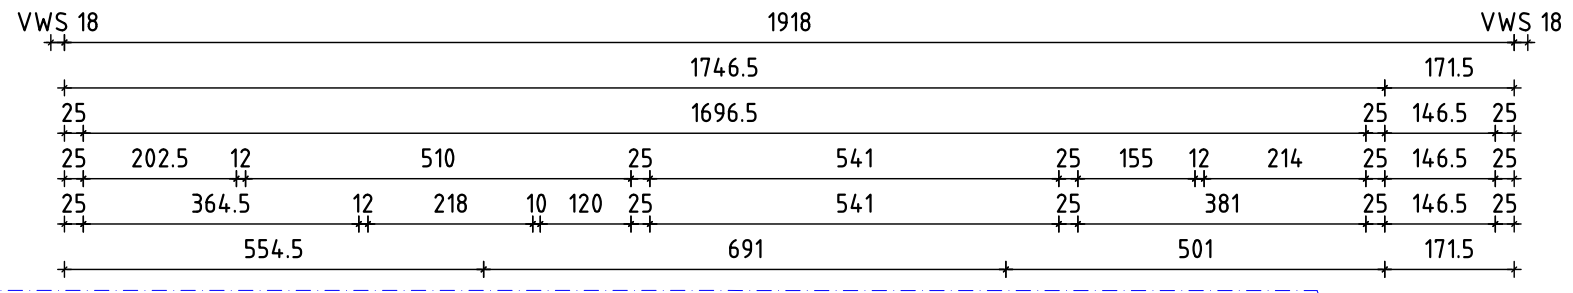

Wohnfläche Top 1 76,17 m<sup>2</sup>  
 Wohnfläche Top 2 85,15 m<sup>2</sup>

ERDGESCHOSS

# PARKPLÄTZE

±=0.00=451.58 ü. Adria

Wohnfläche Top 3 76,17 m<sup>2</sup>  
 Wohnfläche Top 4 85,15 m<sup>2</sup>  
**bauART**  
**VITAL**

OBERGESCHOSS