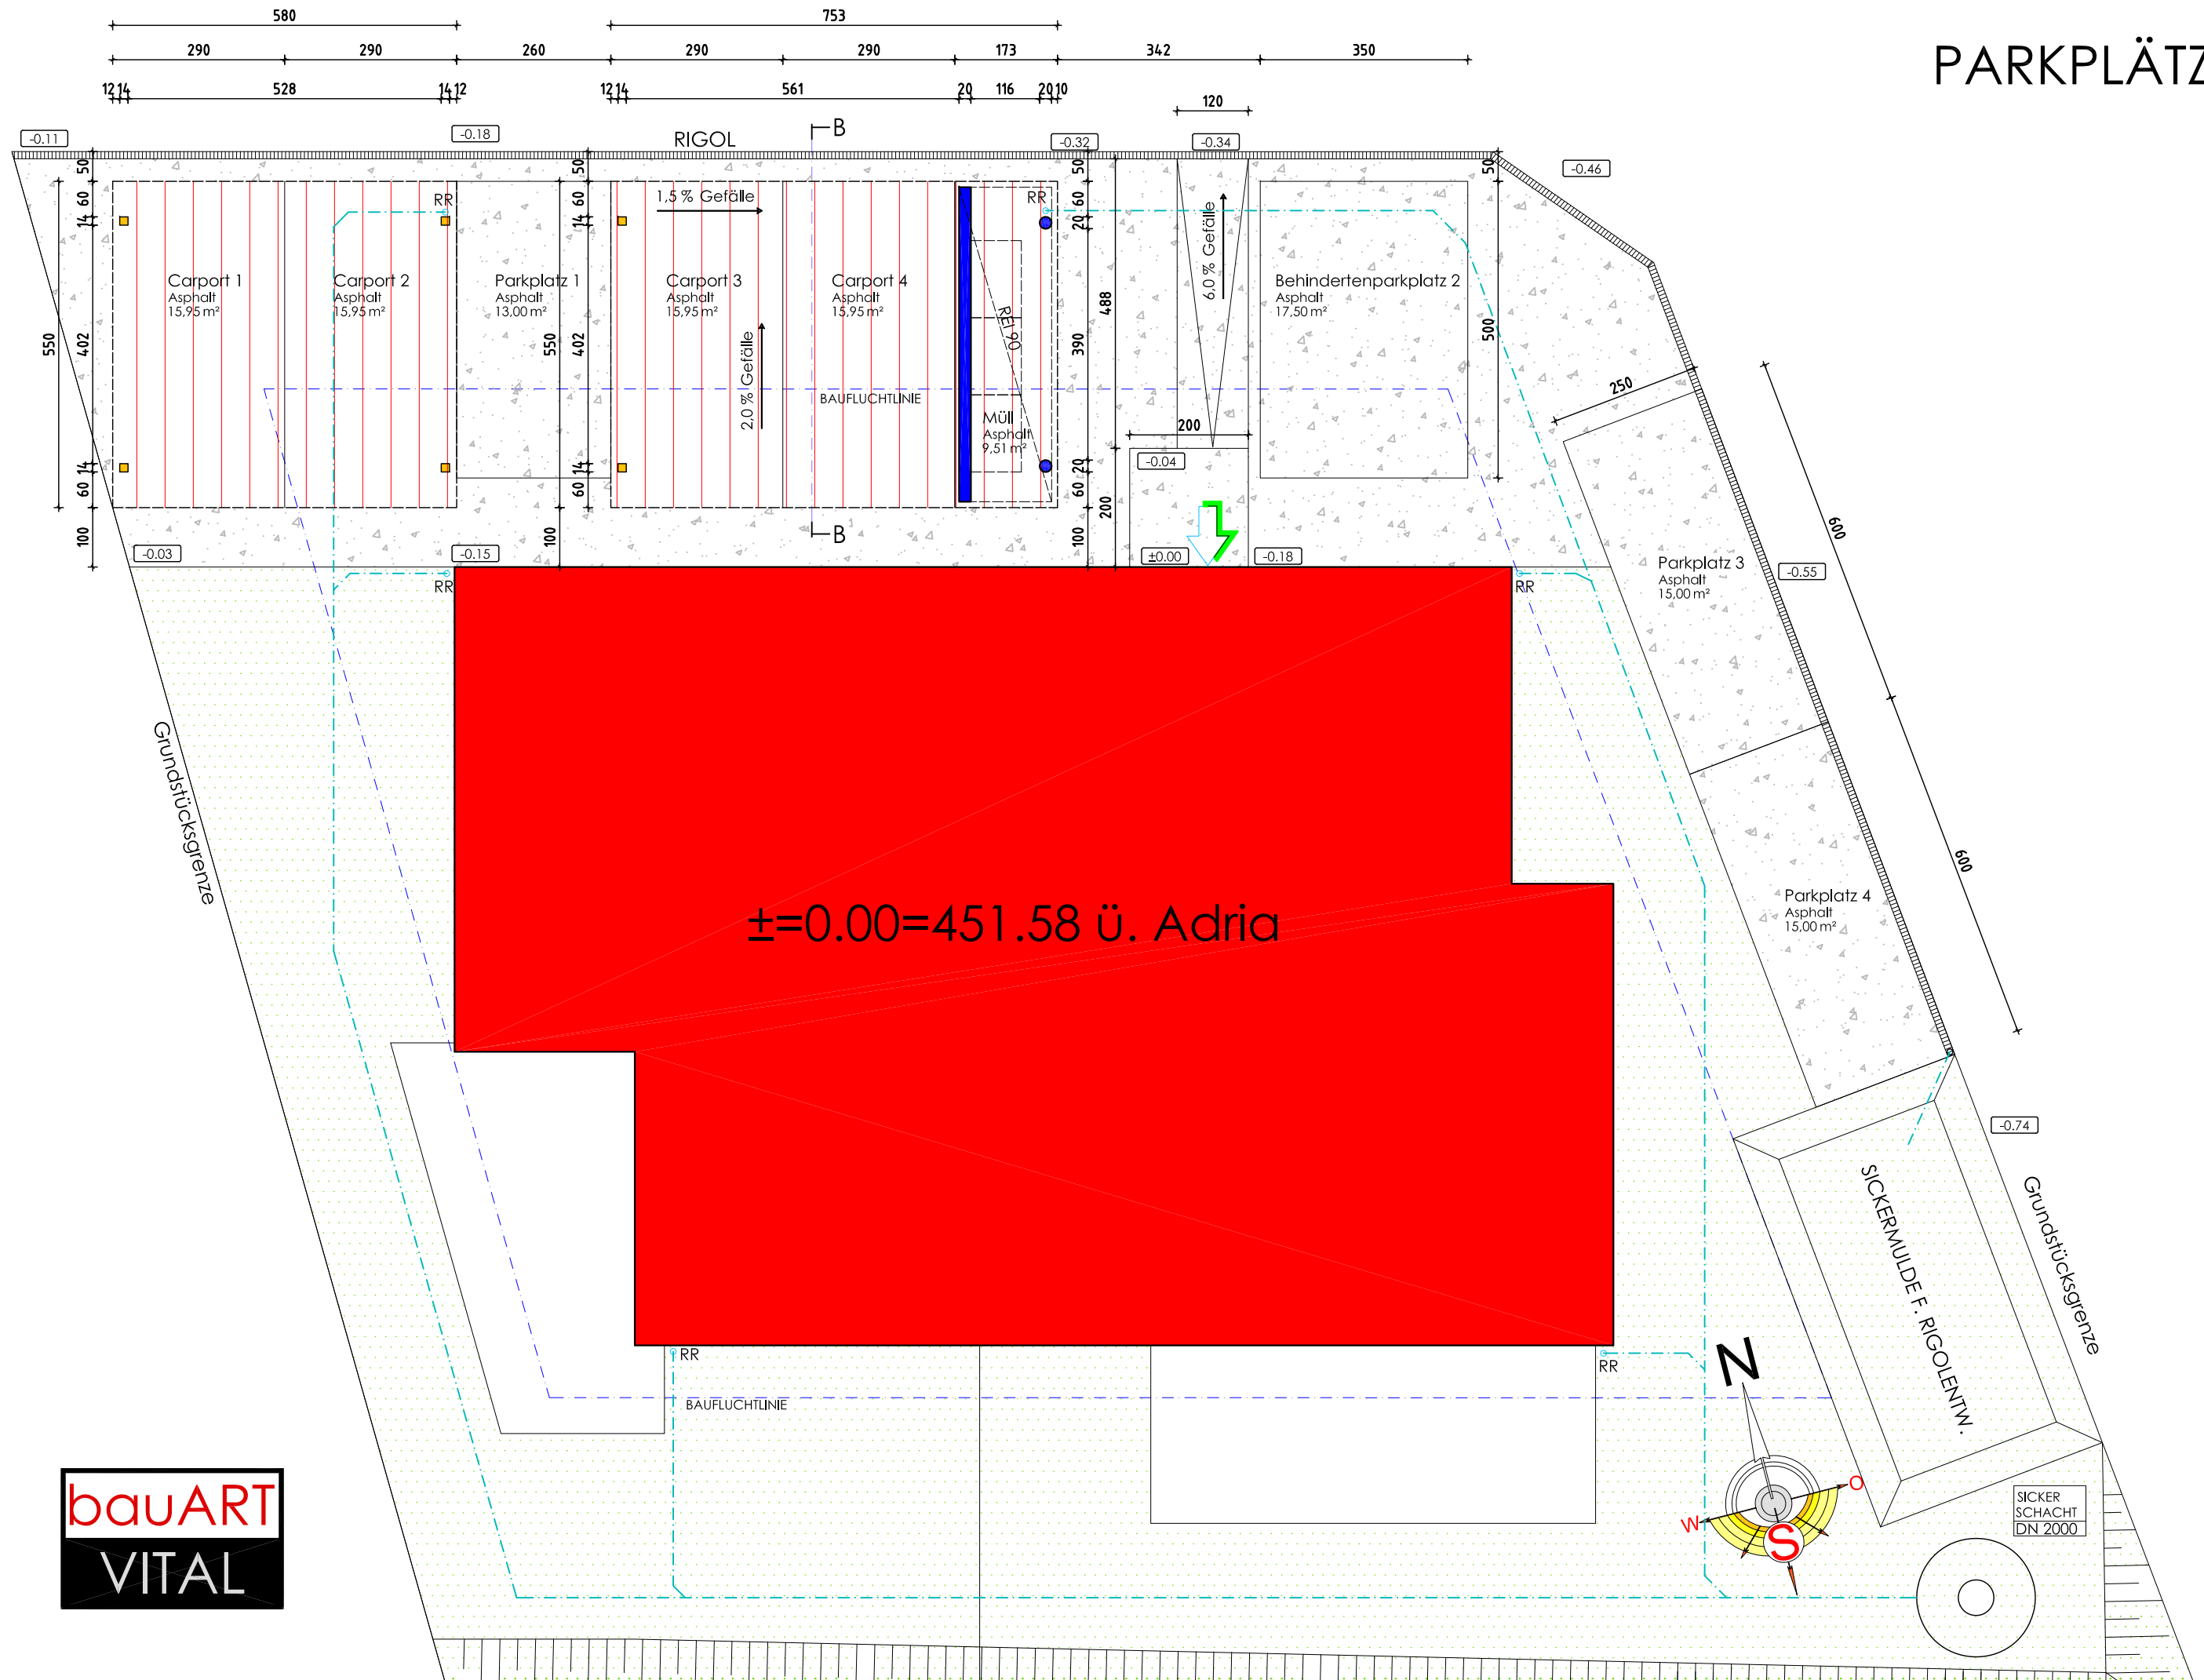

Wohnfläche Top 1 76,17 m<sup>2</sup>  
 Wohnfläche Top 2 85,15 m<sup>2</sup>

ERDGESCHOSS

# PARKPLÄTZE

±=0.00=451.58 ü. Adria

Wohnfläche Top 3 76,17 m<sup>2</sup>  
 Wohnfläche Top 4 85,15 m<sup>2</sup>  
**bauART**  
**VITAL**

OBERGESCHOSS