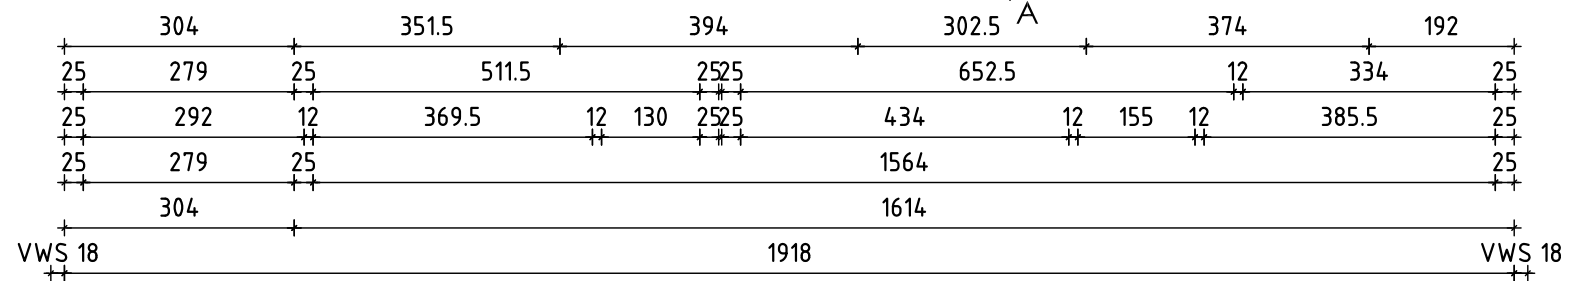

Wohnfläche Top 1 76,17 m<sup>2</sup>  
 Wohnfläche Top 2 85,15 m<sup>2</sup>

ERDGESCHOSS

# PARKPLÄTZE

±=0.00=451.58 ü. Adria

Wohnfläche Top 3 76,17 m<sup>2</sup>  
 Wohnfläche Top 4 85,15 m<sup>2</sup>  
**bauART**  
**VITAL**

OBERGESCHOSS