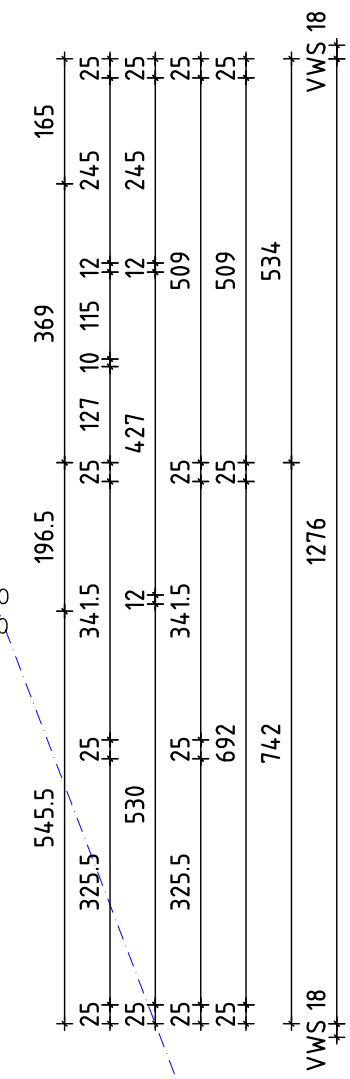

Wohnfläche Top 1 76,17 m<sup>2</sup>  
 Wohnfläche Top 2 85,15 m<sup>2</sup>

ERDGESCHOSS

# PARKPLÄTZE

±=0.00=451.58 ü. Adria

Wohnfläche Top 3 76,17 m<sup>2</sup>  
 Wohnfläche Top 4 85,15 m<sup>2</sup>  
**bauART**  
**VITAL**

OBERGESCHOSS