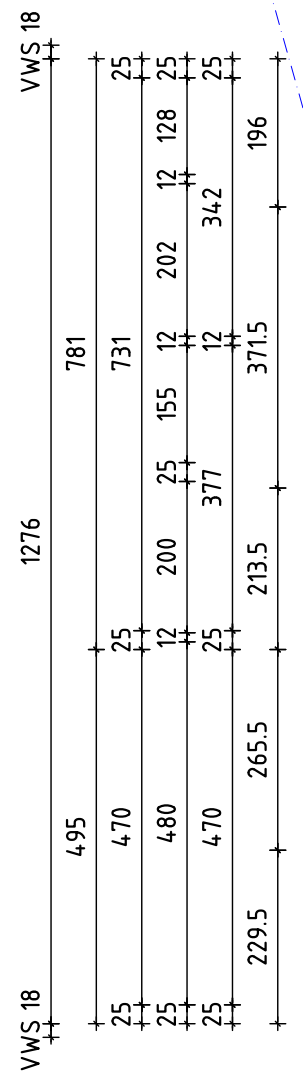

Wohnfläche Top 1 76,17 m<sup>2</sup>  
 Wohnfläche Top 2 85,15 m<sup>2</sup>

ERDGESCHOSS

# PARKPLÄTZE

±=0.00=451.58 ü. Adria

Wohnfläche Top 3 76,17 m<sup>2</sup>  
 Wohnfläche Top 4 85,15 m<sup>2</sup>  
**bauART**  
**VITAL**

OBERGESCHOSS