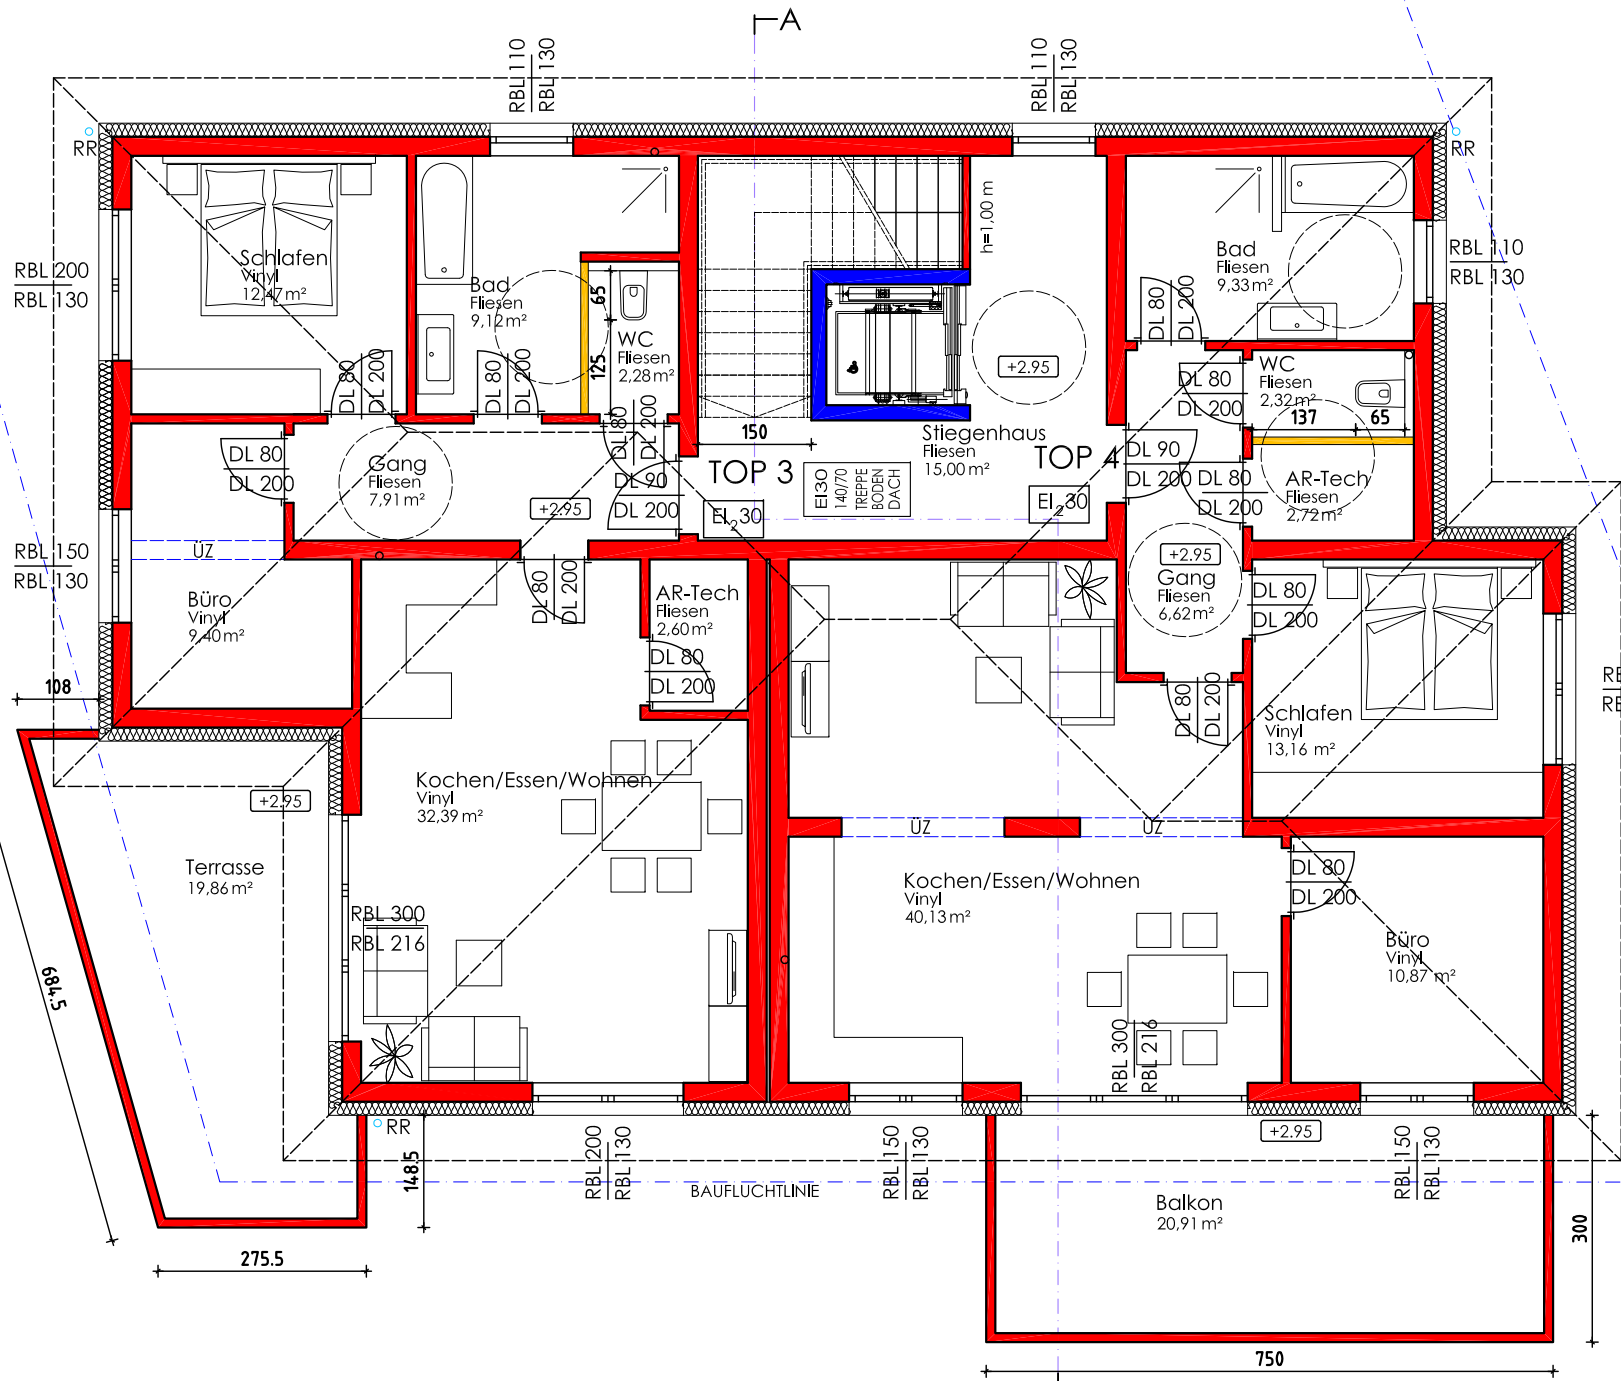

Wohnfläche Top 1 76,17 m<sup>2</sup>  
 Wohnfläche Top 2 85,15 m<sup>2</sup>

ERDGESCHOSS

# PARKPLÄTZE

±=0.00=451.58 ü. Adria

Wohnfläche Top 3 76,17 m<sup>2</sup>  
 Wohnfläche Top 4 85,15 m<sup>2</sup>  
**bauART**  
**VITAL**

OBERGESCHOSS